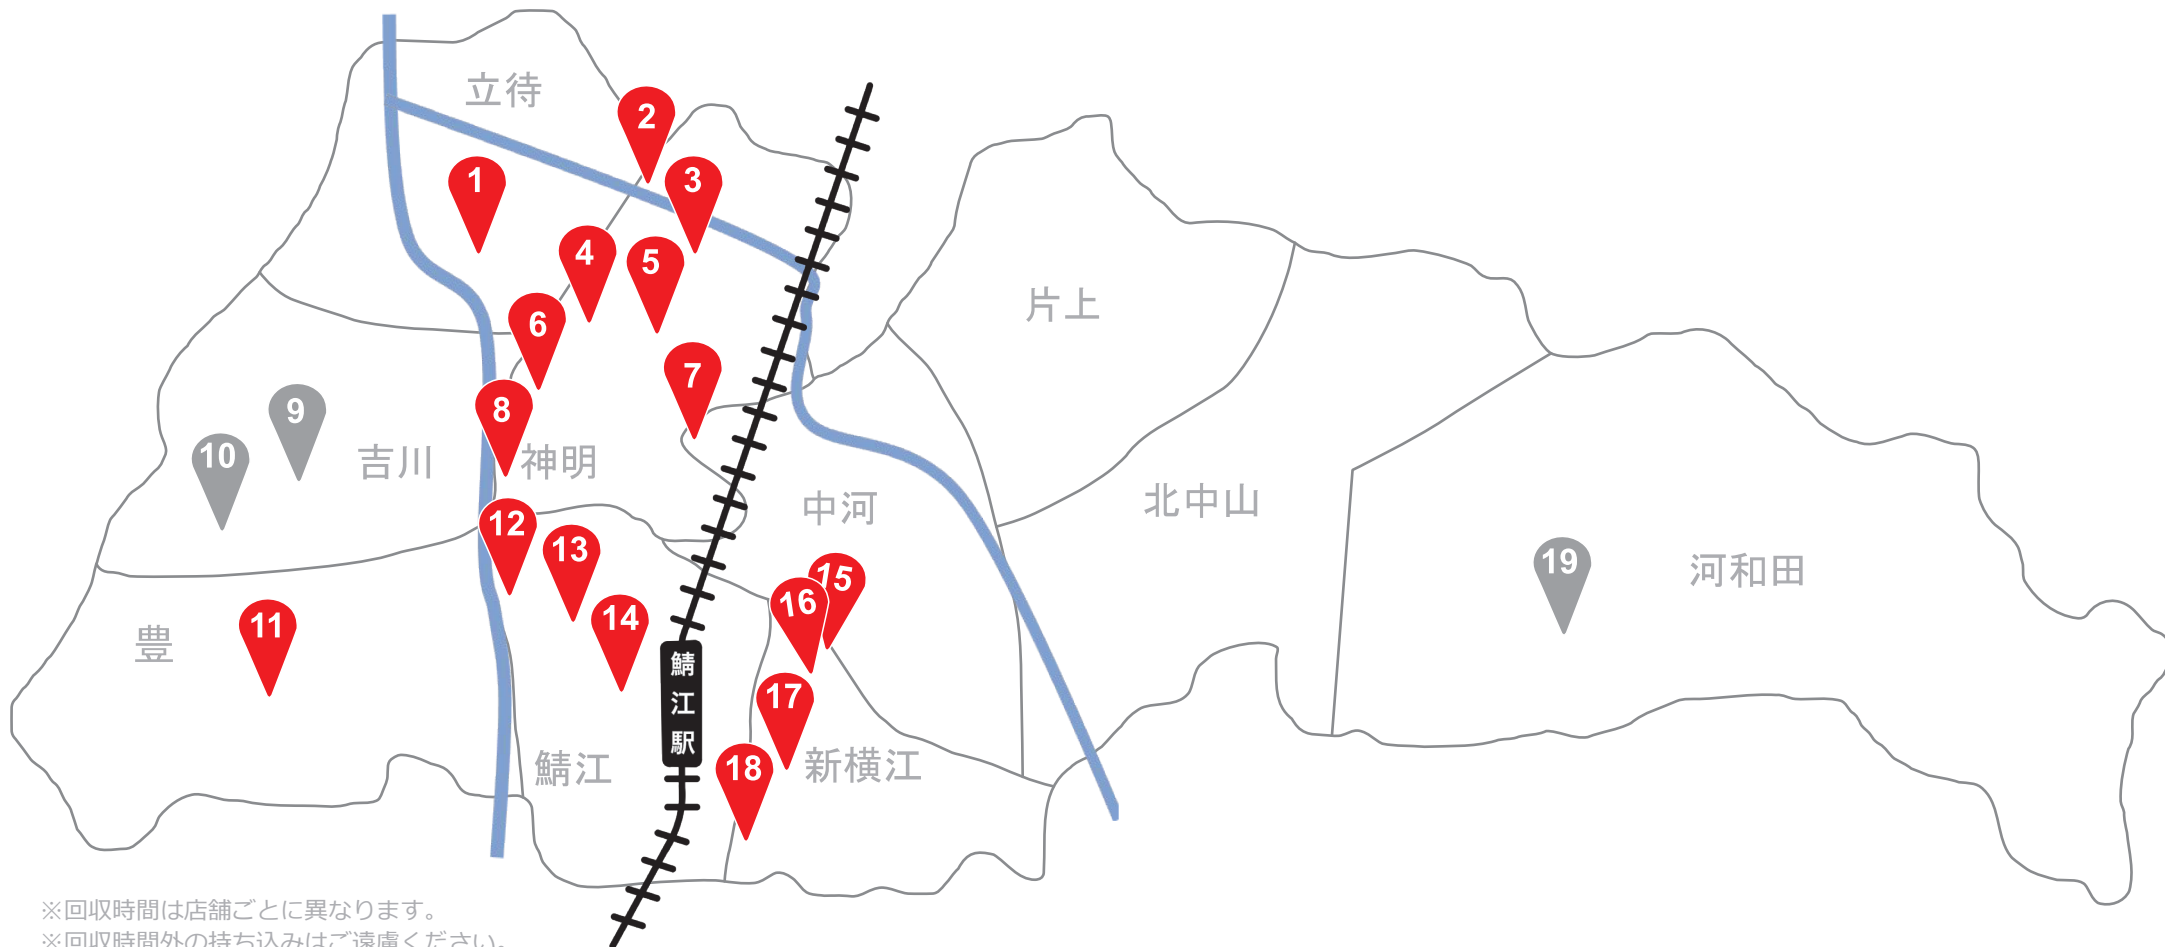

18 ヤササキワイプラザグルメ館東鯖江店 (新横江1丁目):
24時間営業

河和田 KAWADA

19 旧JA福井県河和田出張所前回収ボックス (西袋町): 終日

鯖江市
資源回収
拠点地図

SABAE CITY
RECYCLE
STATIONS
MAP

燃やすごみに捨てている資源ごみ
ぜひ資源の回収にご協力ください

新聞紙

色トレー

01 ダイナム福井鯖江店 02 アルビス鯖江鳥羽店 03 ハニーみゆき店 04 Aコープさばえ店
05 ハーツ神中店 06 バロー神明店 07 アルブラザ鯖江 08 ビッグベリーマーケット北野
09 平井町サバエリサイクルサービス 10 冬島町サバエリサイクルサービス倉庫前回収ボックス

鯖江市資源回収地図

SABAE CITY RECYCLE STATIONS MAP

※回収時間は店舗ごとに異なります。
※回収時間外の持ち込みはご遠慮ください。
※店舗の営業時間の変更により回収時間が変更になる場合があります。