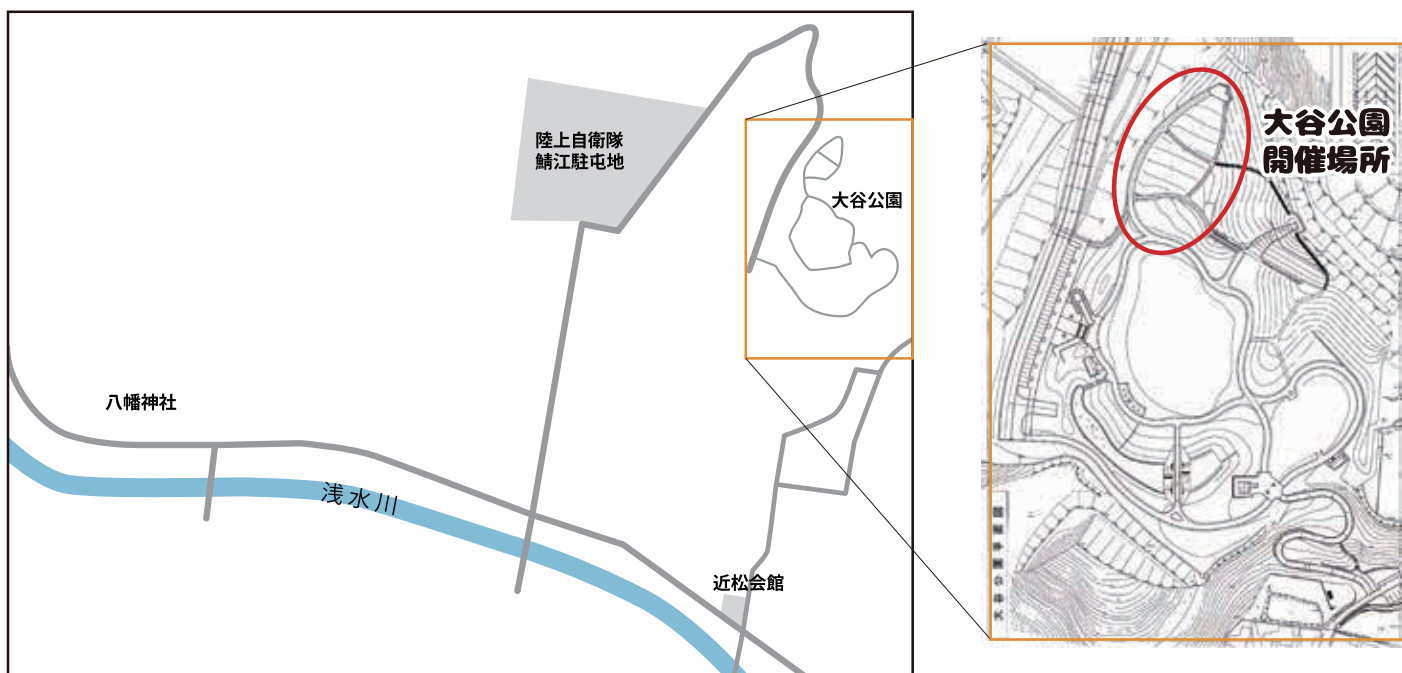

認定NPO法人エコプラザさばえの創立20周年を記念してかつて鯖江市の全12小学校の子どもたちが平成20年の3年生からどんぐりから苗を育て、23年に6年生まで育て大谷公園で「混植密植」という植栽法で植えてきました。この広葉樹の森をより育むために間伐を行います。17年間のどんぐりたちの成長を味わうとともに、これからの成長を願っての間伐です。

尚、この苗を育てて植栽する活動「どんぐりからの森づくり」事業は現在もなお継続して続けられています。

ゼロカーボンシティ宣言のまち鯖江として、間伐された樹木は「バイオマスエネルギー」や「アート作品」として。また枝・葉などをチップ化して森に撒いて還元し循環資源として利用していきたいと考えております。

薪ストーブをお持ちの方や、これから購入を考えている方、ふるってご参加ください。

お持ち帰りのご予約頂いた方の内 先約10家族様 限定とさせていただきます。

エコネットさばえ 指定管理者
認定NPO法人 **エコプラザさばえ**
TEL 0778(52)0050
E-Mail: econet@ecoplaza-sabae.jp

**お申し込みは
こちらから→
先着10家族様**