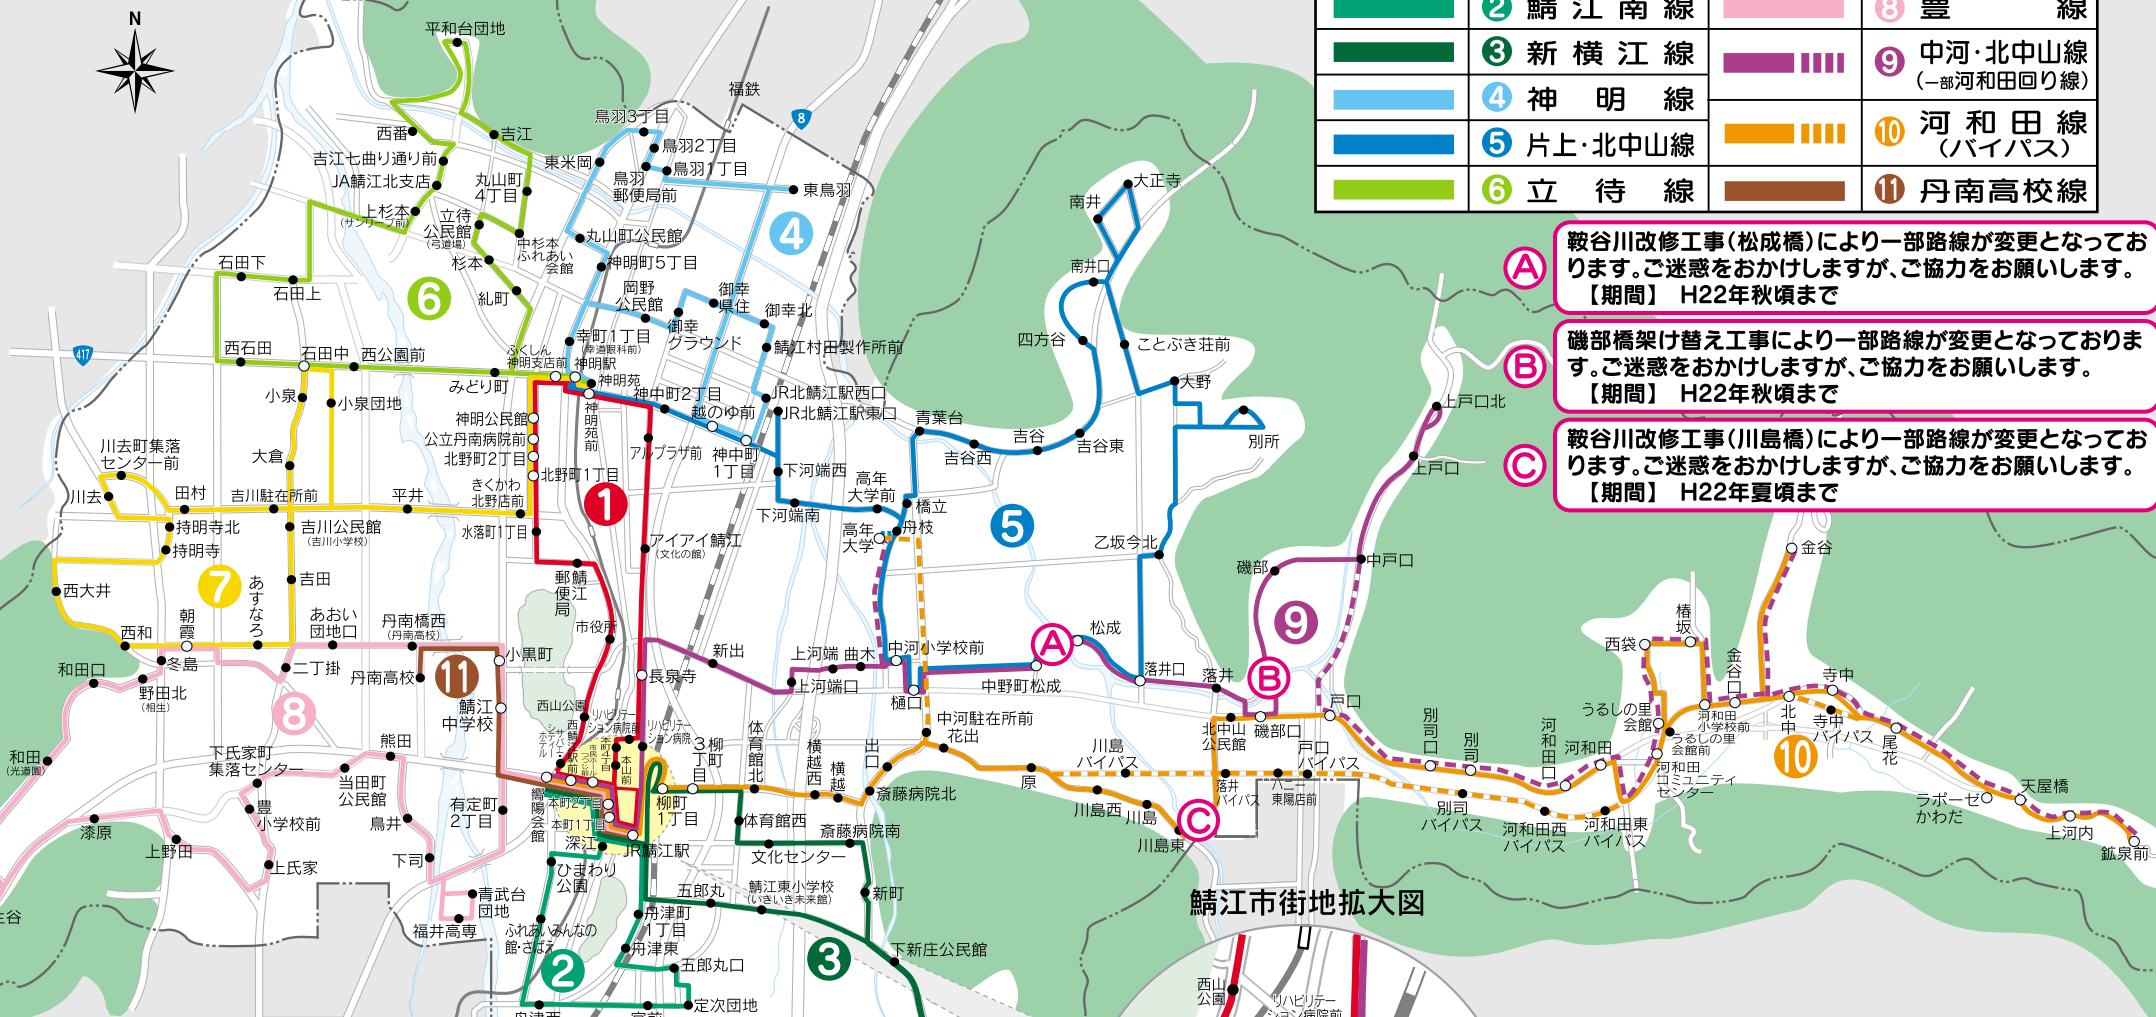

つつじバス路線図

1つしかないバス停留所では、
進行方向側でお待ちください。

つつじバス路線凡例

	① 中央線		⑦ 吉川線
	② 鯖江南線		⑧ 豊線
	③ 新横江線		⑨ 中河・北中山線 (一部河和田回り線)
	④ 神明線		⑩ 河和田線 (バイパス)
	⑤ 片上・北中山線		⑪ 丹南高校線
	⑥ 立待線		

(A) 鞍谷川改修工事(松成橋)により一部路線が変更となっております。ご迷惑をおかけしますが、ご協力をお願いします。
【期間】 H22年秋頃まで

(B) 磯部橋架け替え工事により一部路線が変更となっております。ご迷惑をおかけしますが、ご協力をお願いします。
【期間】 H22年秋頃まで

(C) 鞍谷川改修工事(川島橋)により一部路線が変更となっております。ご迷惑をおかけしますが、ご協力をお願いします。
【期間】 H22年夏頃まで

鯖江市街地拡大図